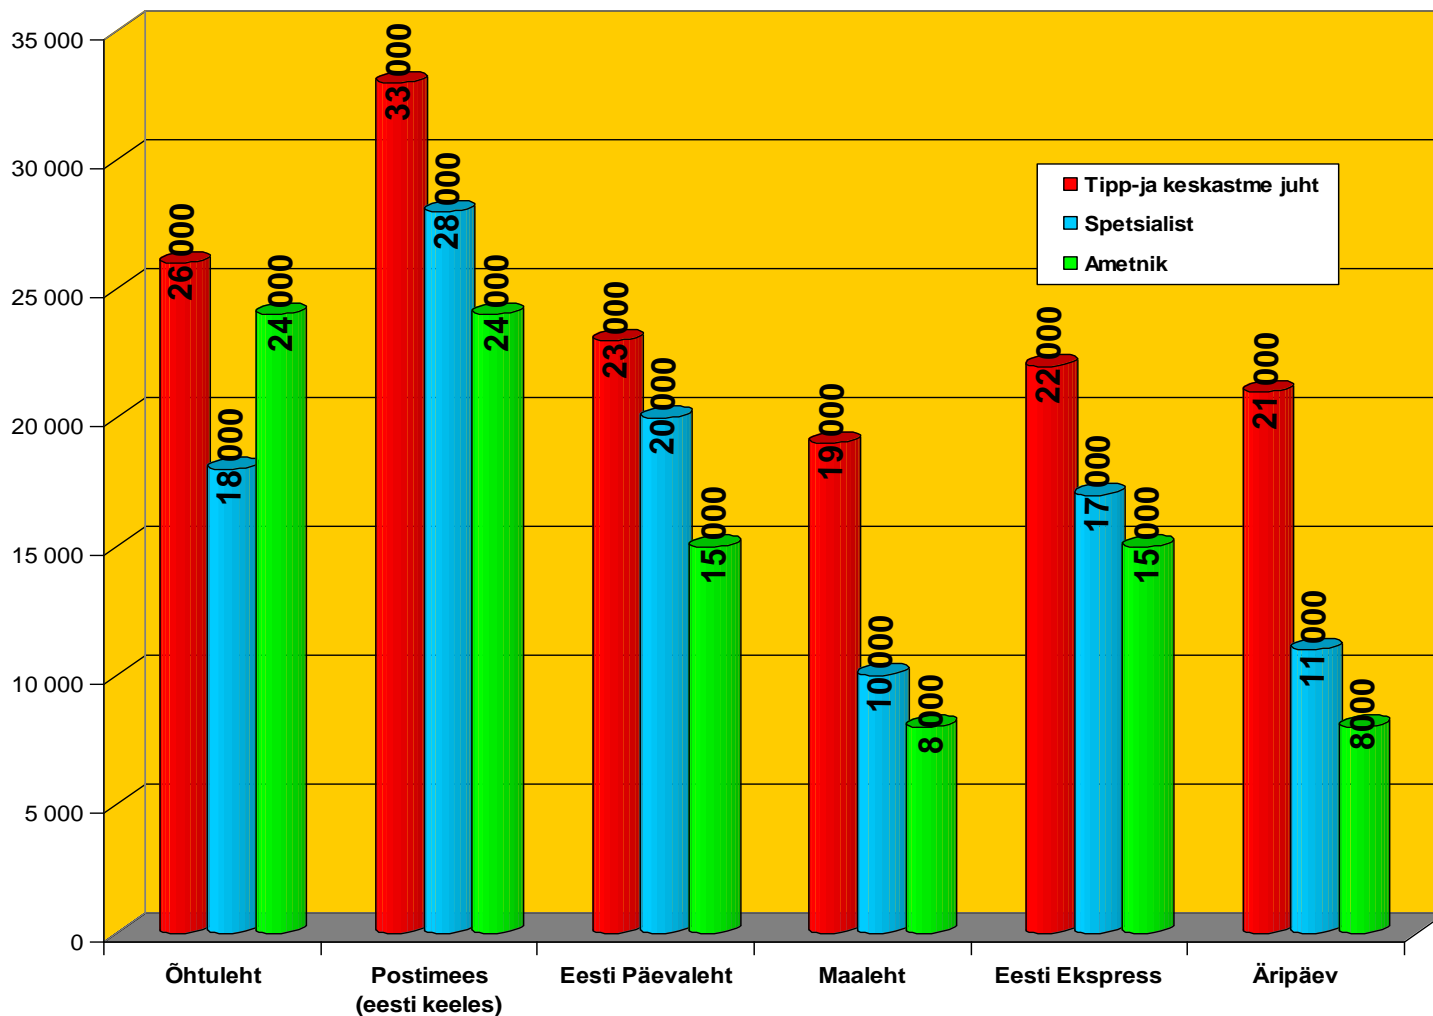

Juhtivate väljaannete lugejate ametipositsioonid

(ainult paberväljaanne, tuhandetes)