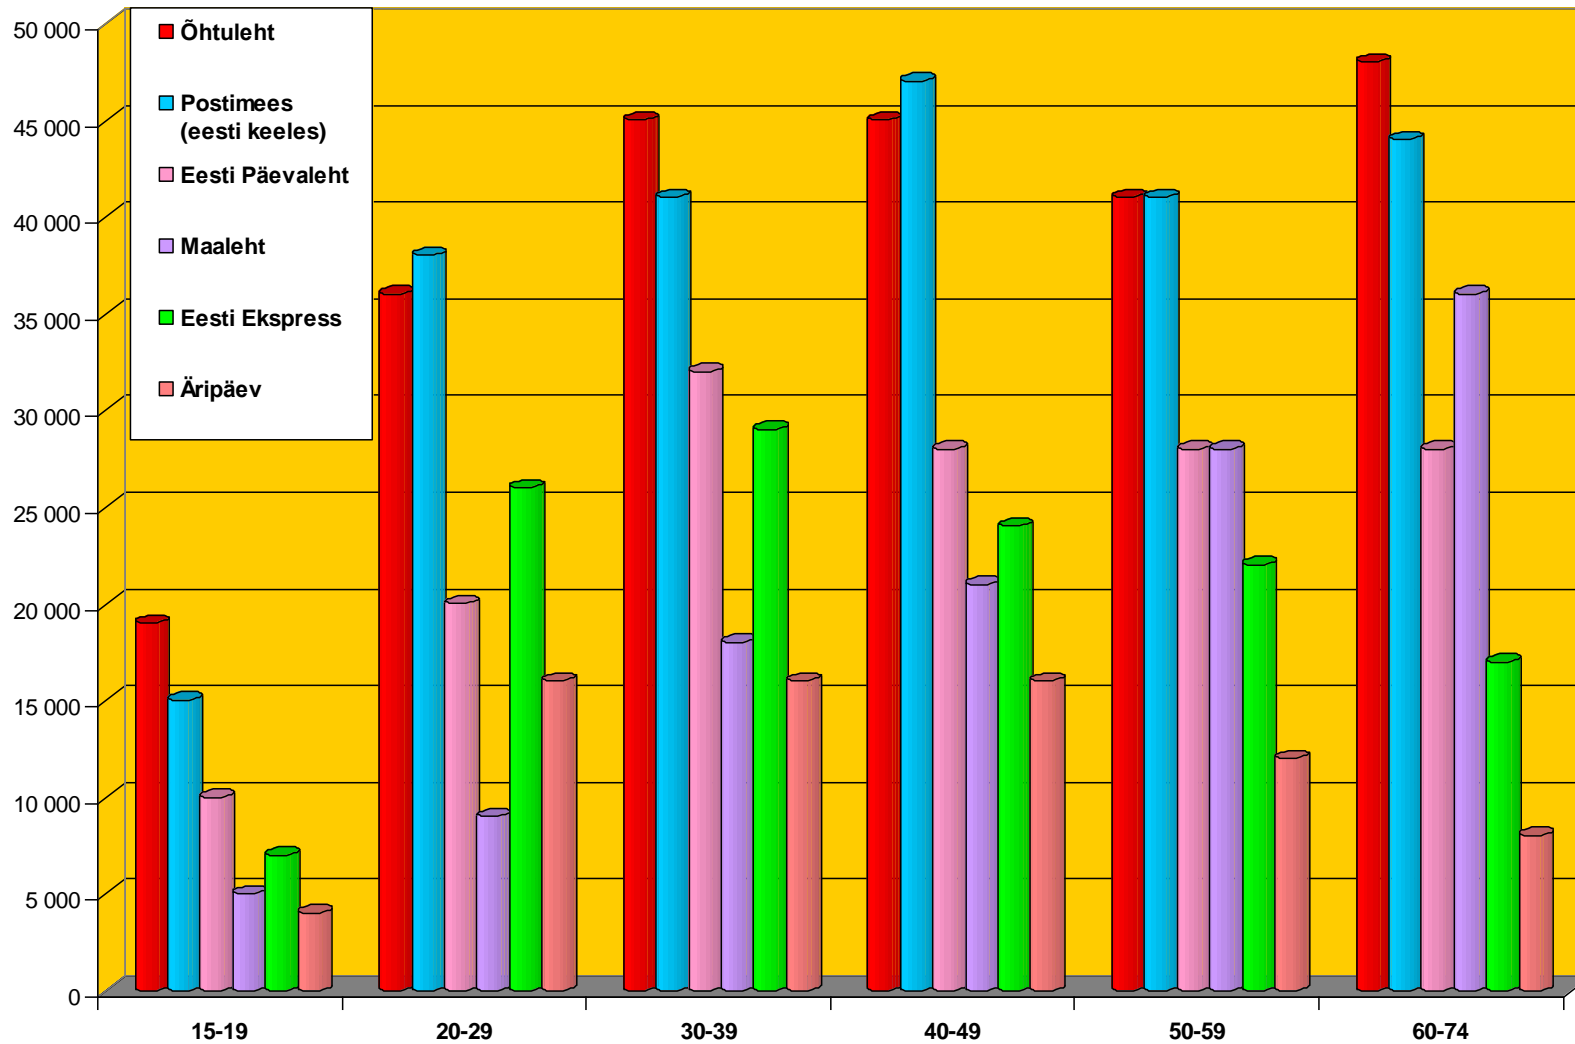

(ainult paberväljaanne, tuhandetes)

Juhtivate väljaannete loetavus Virumaal

(ainult paberväljaanne, tuhandetes)

Juhtivate väljaannete vanuseline jaotus

(ainult paberväljaanne, tuhandetes)

Juhtivate väljaannete kesk-ja kõrgharidusega lugejad