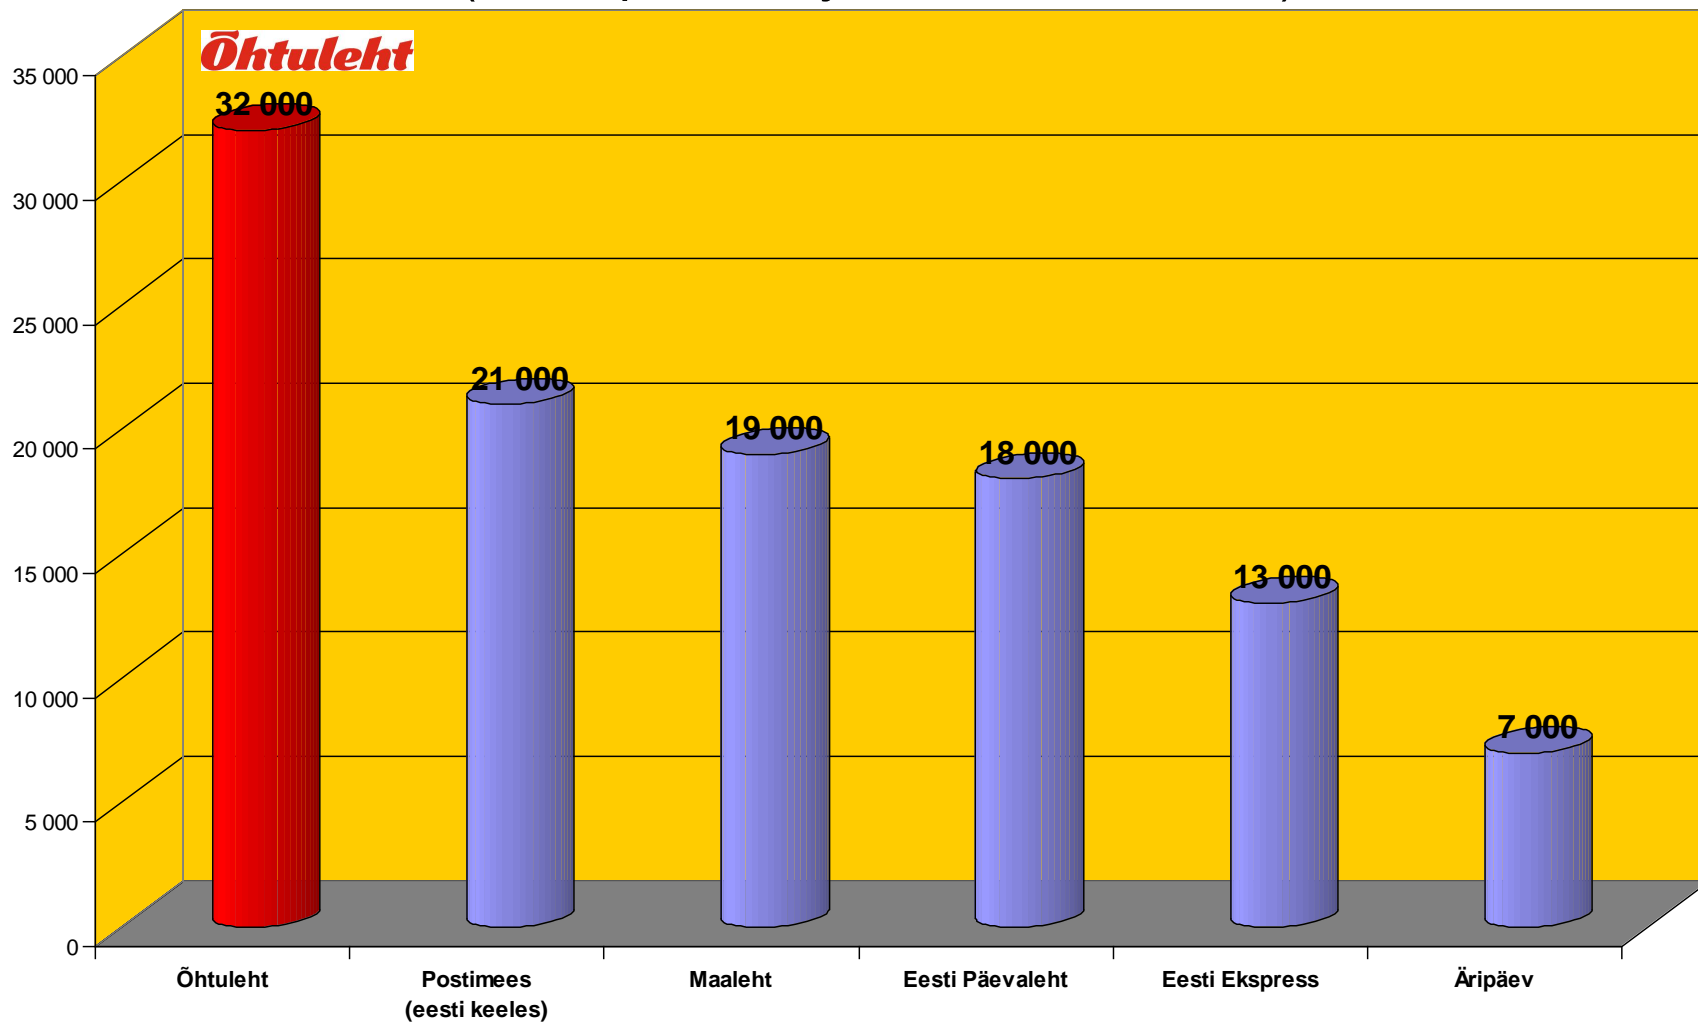

Juhtivate väljaannete loetavus Lääne-Eestis

(ainult paberväljaanne, tuhandetes)