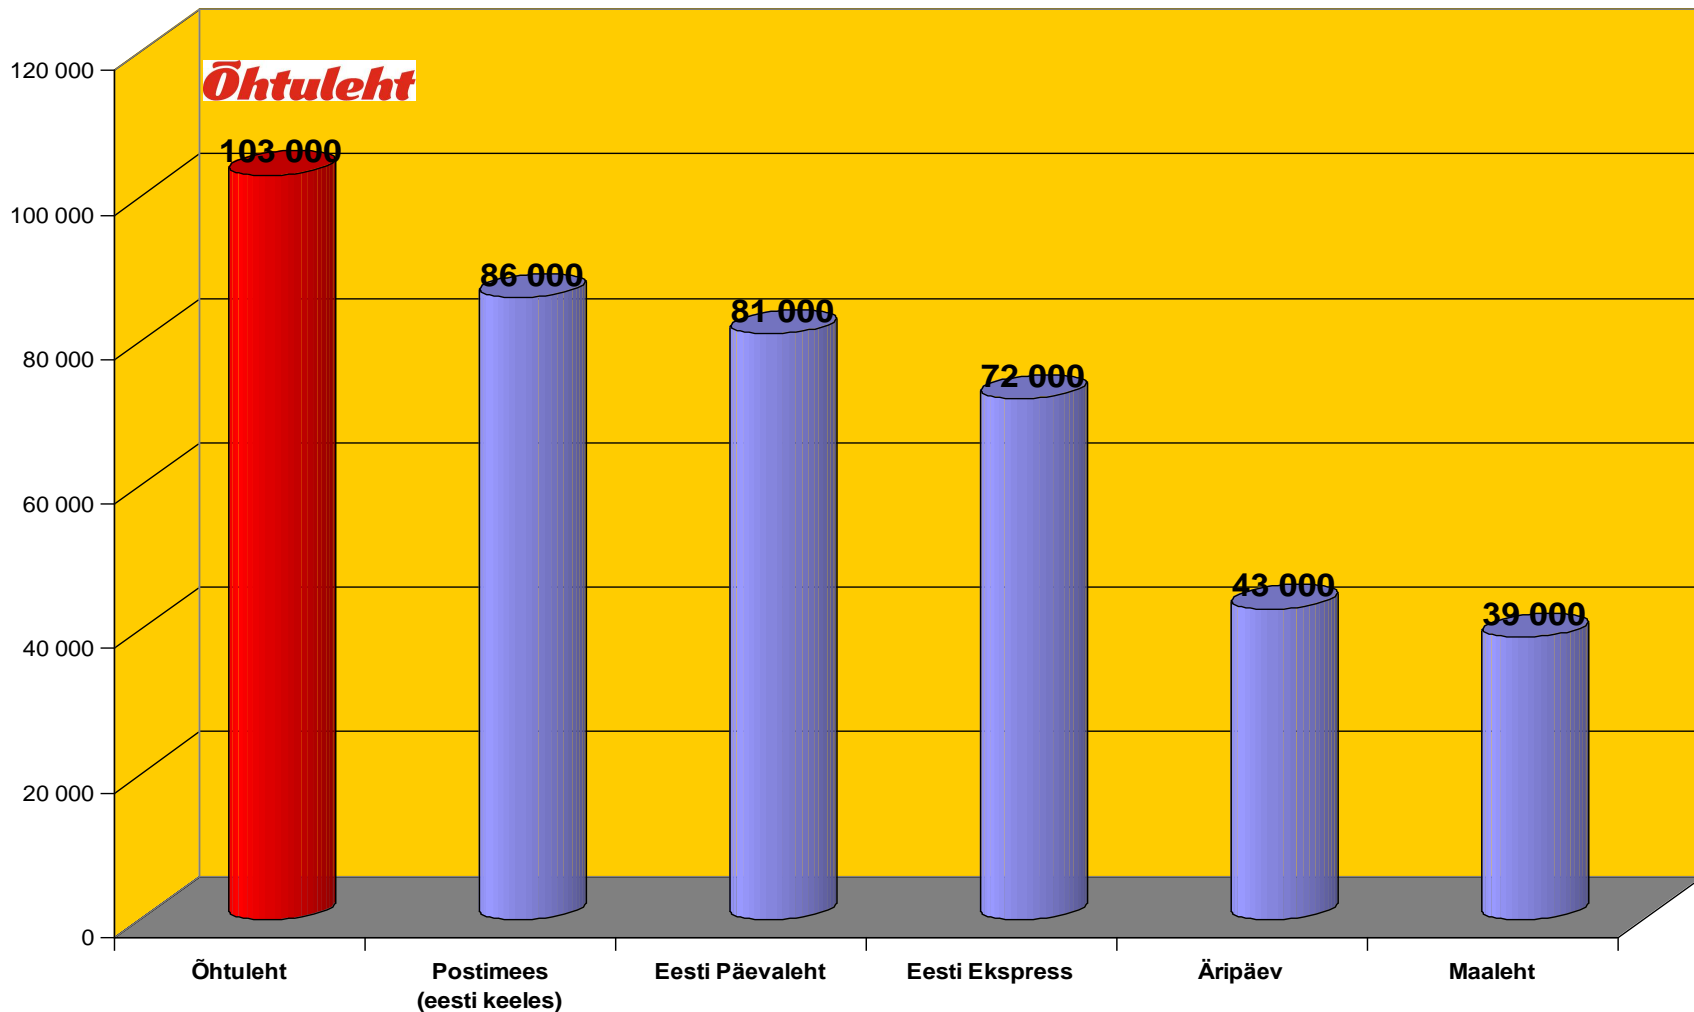

Juhtivate väljaannete loetavus Tallinnas ja Põhja-Eestis

(ainult paberväljaanne, tuhandetes)