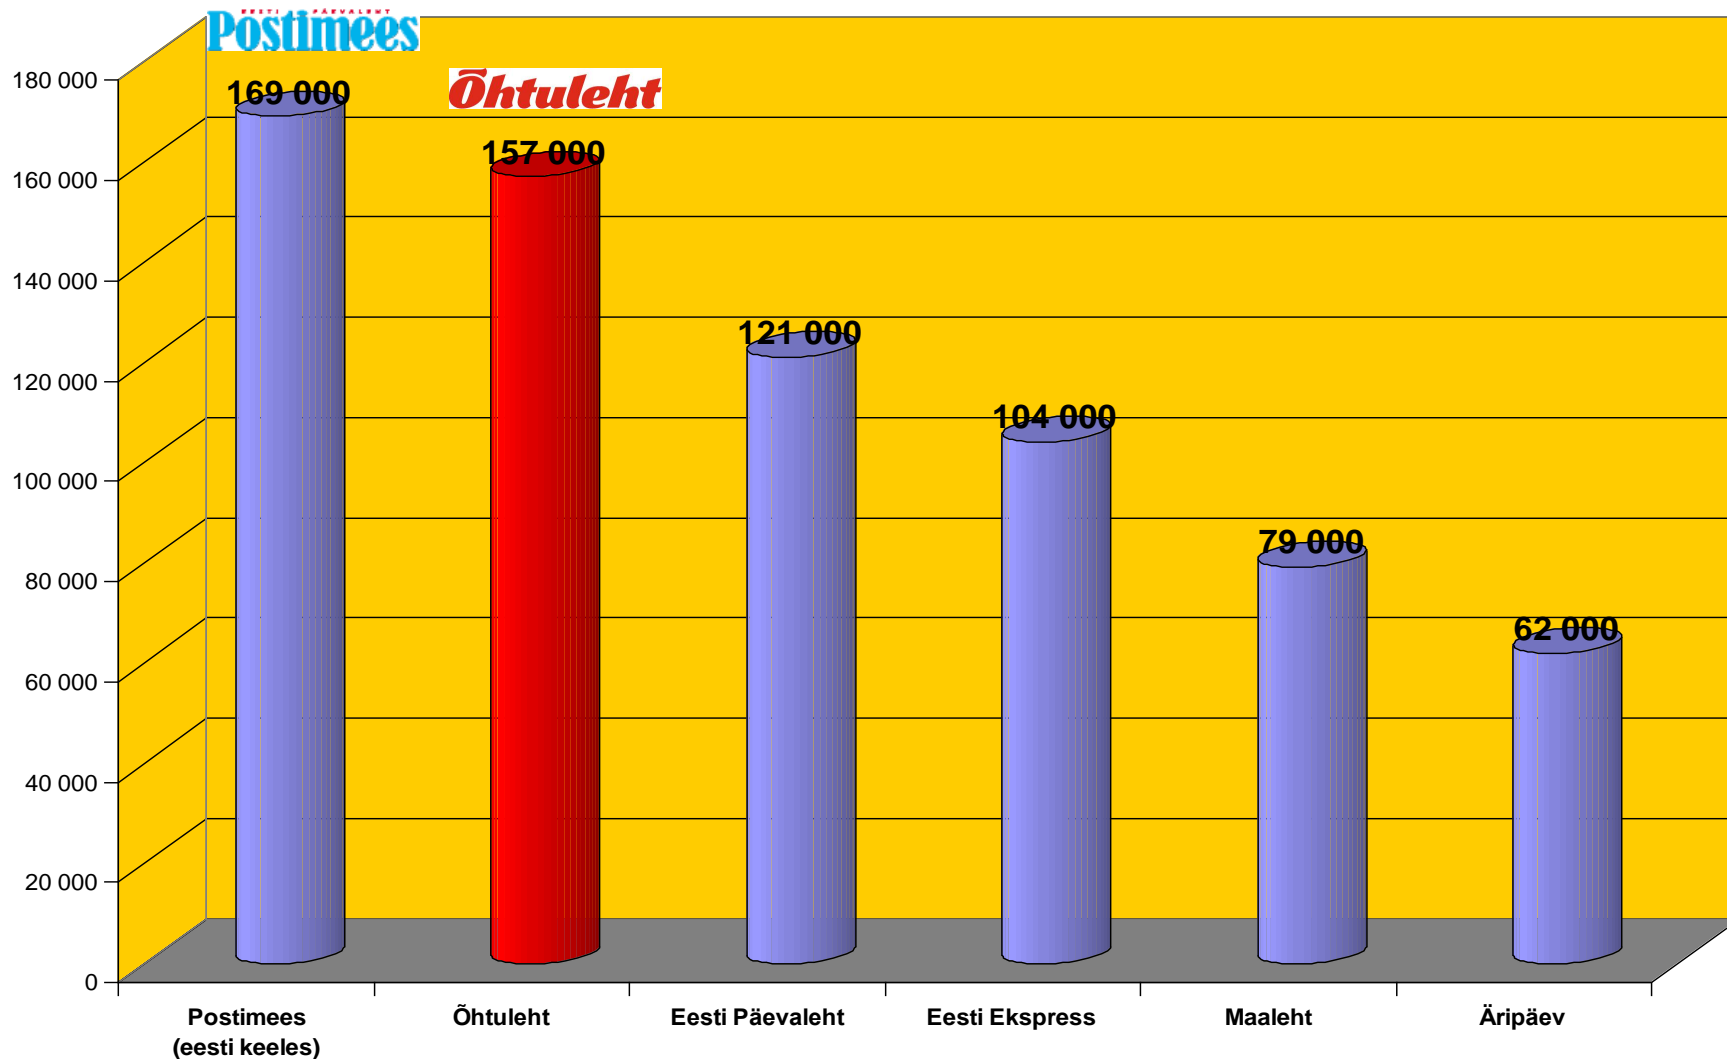

Juhtivate väljaannete kesk-ja kõrgharidusega lugejad

(ainult paberväljaanne, tuhandetes)