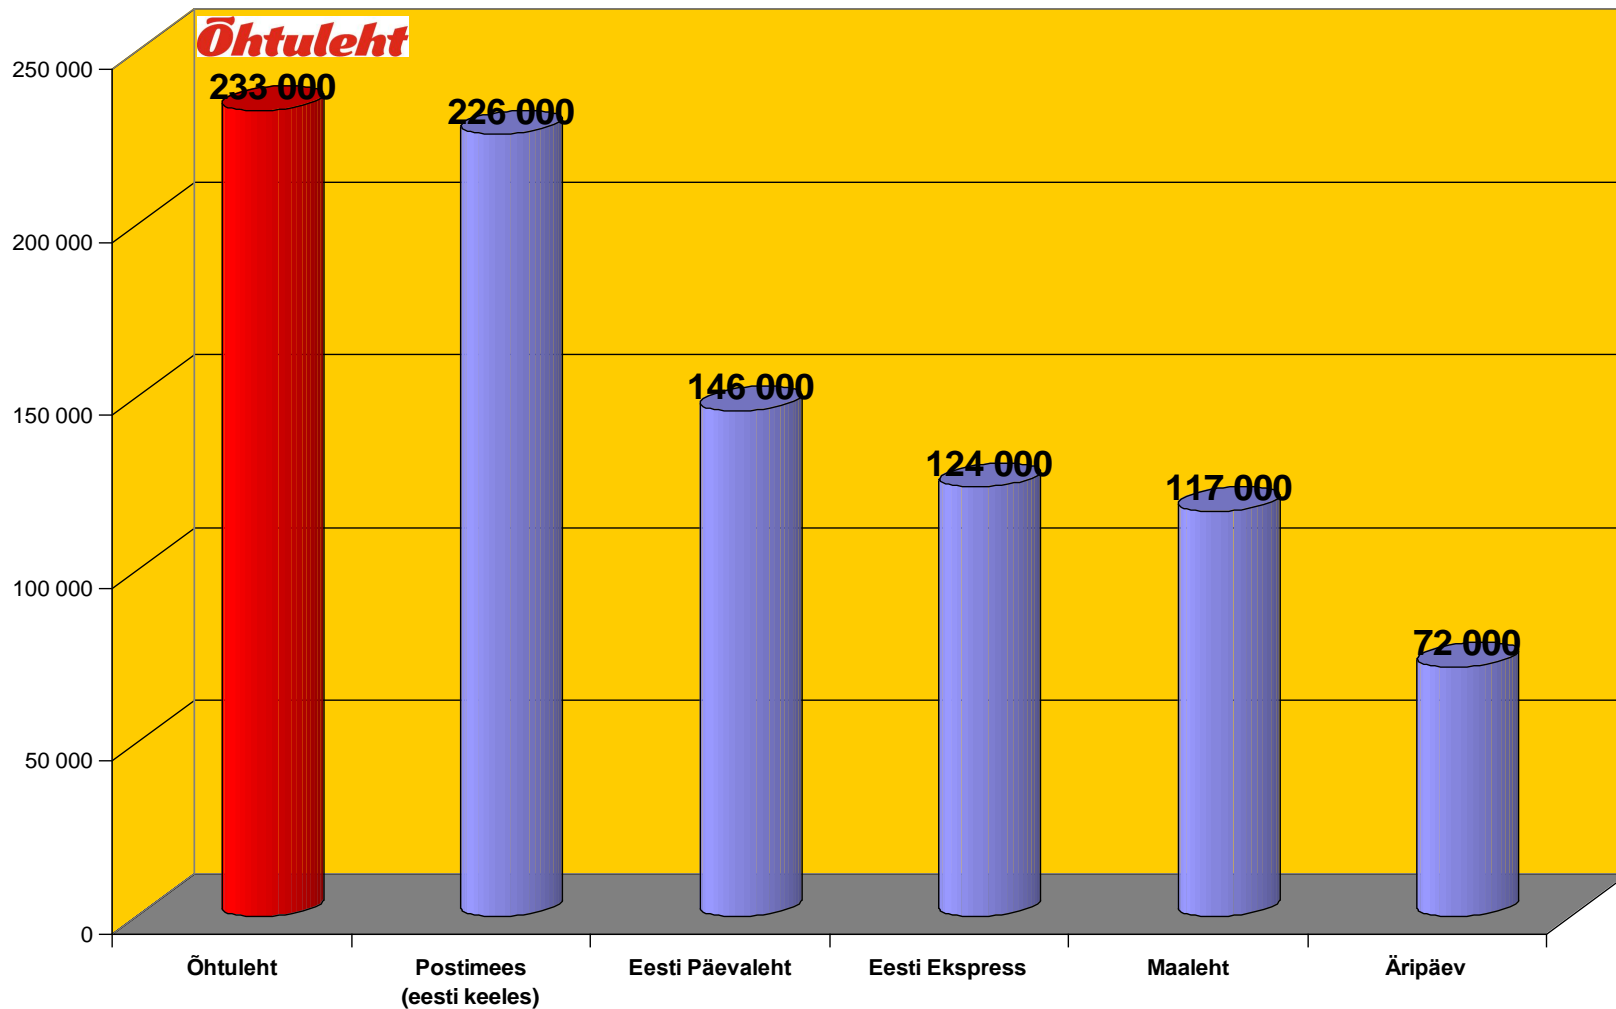

Saar Poll
trükimeedia uuring

11.oktoober – 2.november 2008

Juhtivate väljaannete loetavus Eestis

(ainult paberväljaanne, tuhandetes)

Juhtivate väljaannete loetavus Tallinnas

(ainult paberväljaanne, tuhandetes)