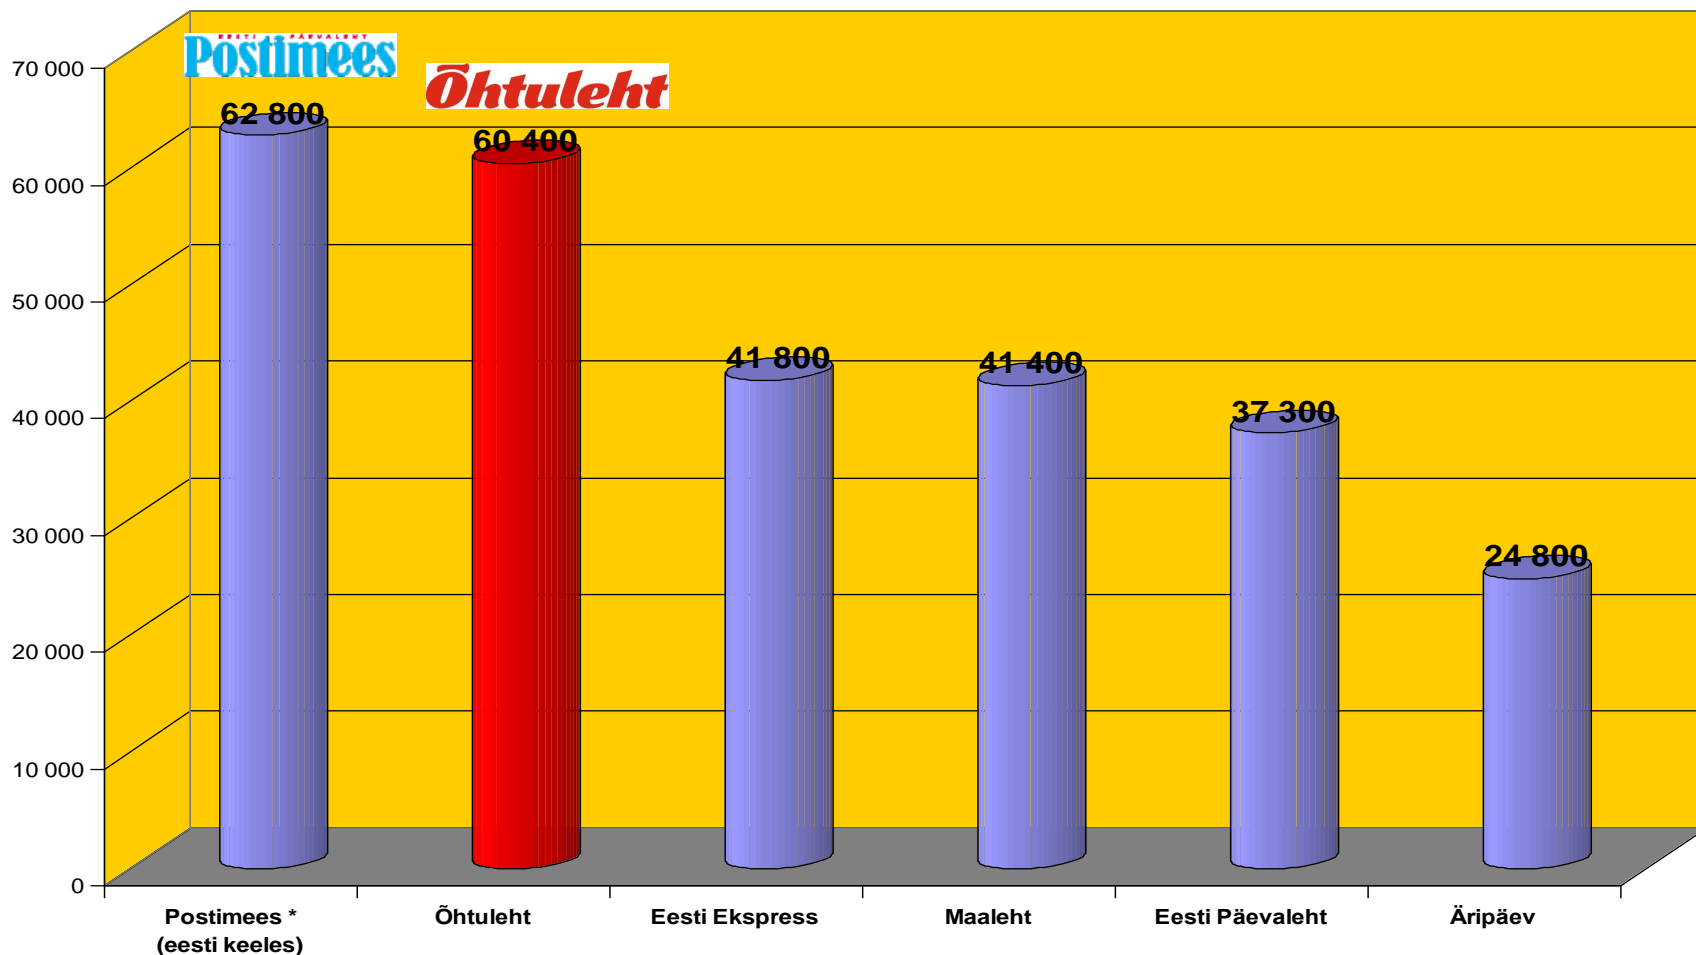

Juhtivate väljaannete trükiarvud

Eesti Ajalehede Liidu andmetel oktoober 2008 www.eall.ee

* sisaldab tasuta tellimiskampaaniaid